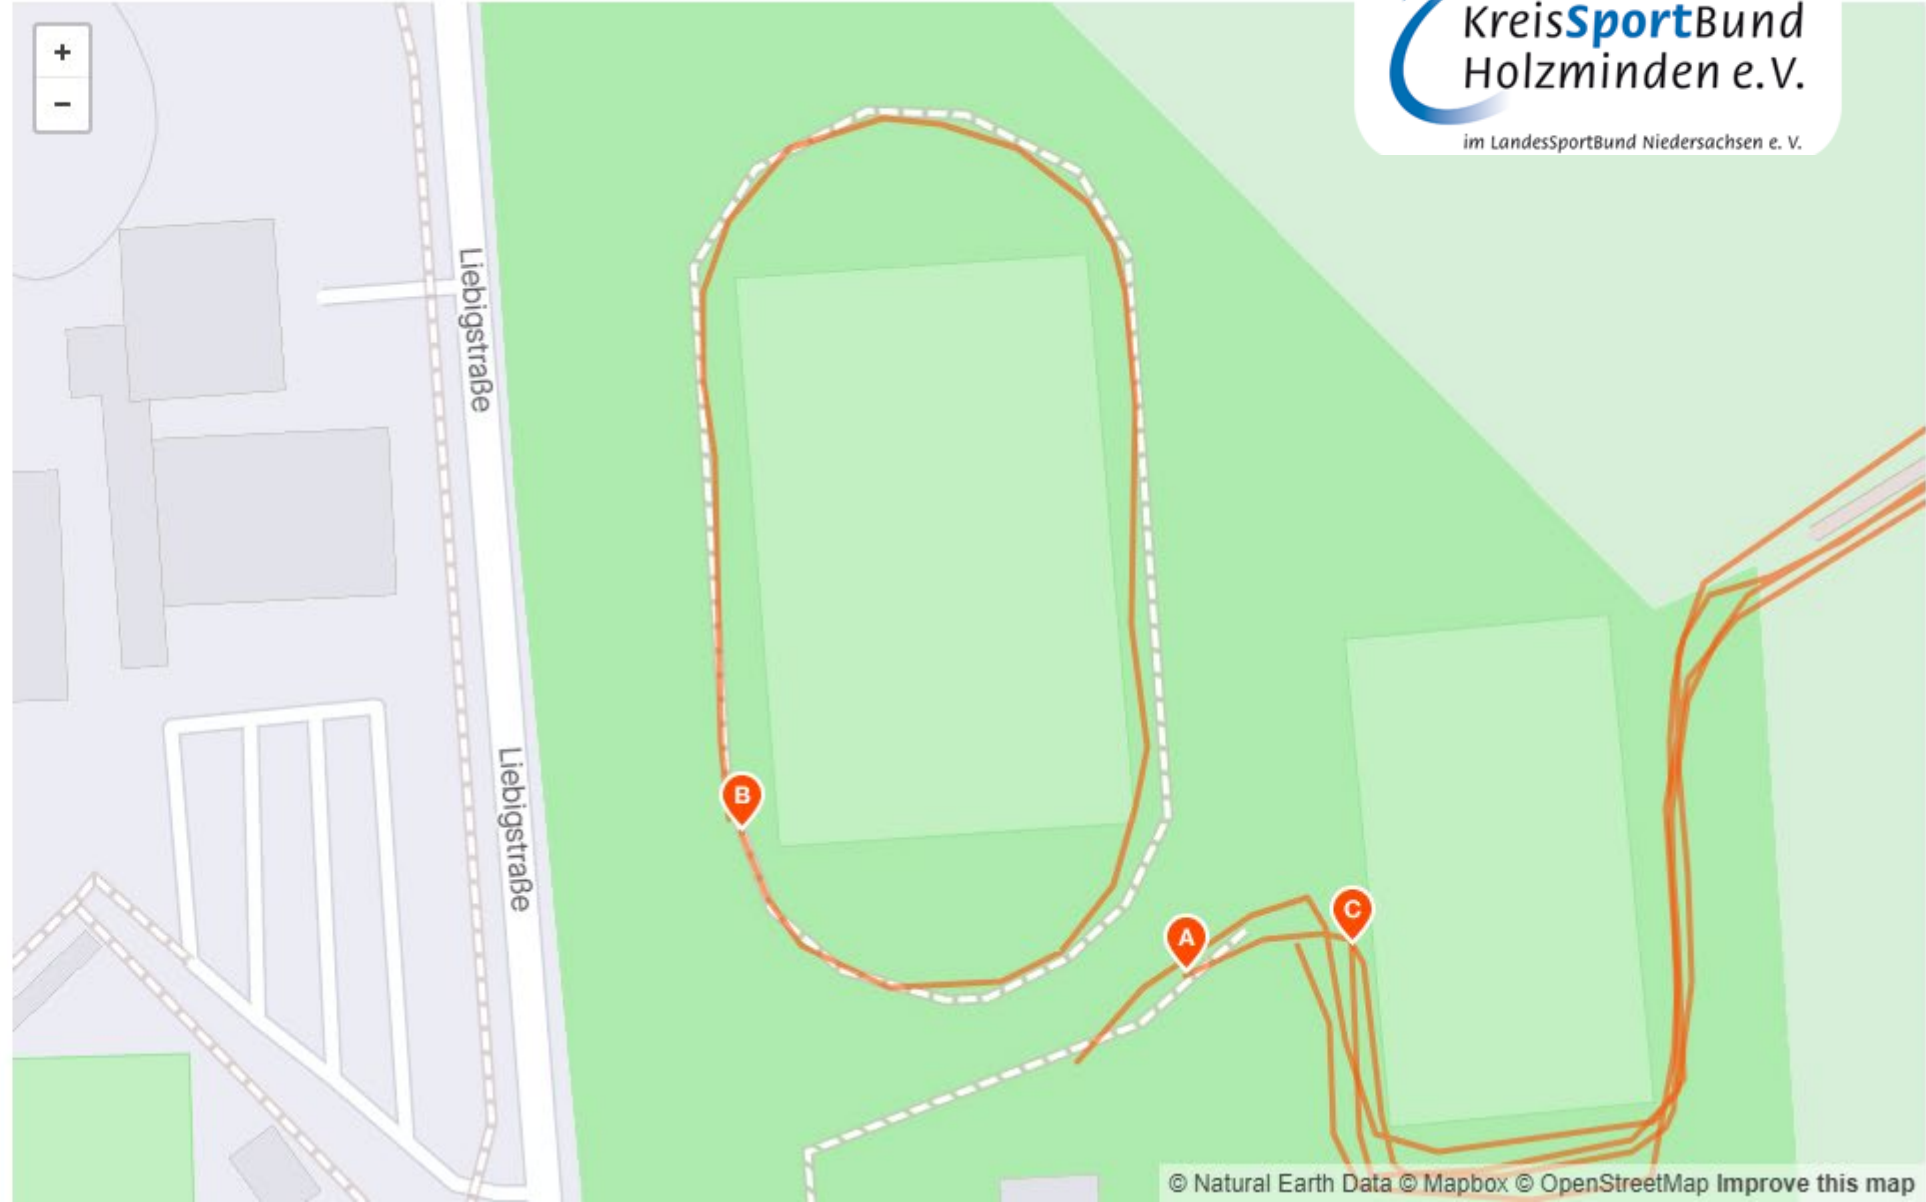

# Segmente Entdecken

## Segmente

- A **Endspurt**  
1,19 km -0,1 %
- B **Weser zurück**  
1,27 km -0,0 %
- C **Holzminden von Weser bi...**  
1,86 km 0,0 %
- D **Weser....**  
2,22 km -0,1 %
- E **Winterlaufserie 5 KM Str...**  
5,16 km 0,1 %
- F **LIEBIGSTADION**  
0,41 km 0,2 %
- G **PSV Winterlaufserie: 20km**  
20,05 km -0,1 %
- H **Horstberg**  
0,56 km 4,9 %
- I **Der verfluchte Trainingsberg**  
0,25 km 7,6 %
- J **WLS Start**  
0,41 km -0,7 %

## Segmente

- A** Winterlaufserie 5 KM Str...  
5,16 km 0,1 %
- B** LIEBIGSTADION  
0,41 km 0,2 %
- C** PSV Winterlaufserie: 20km  
20,05 km -0,1 %