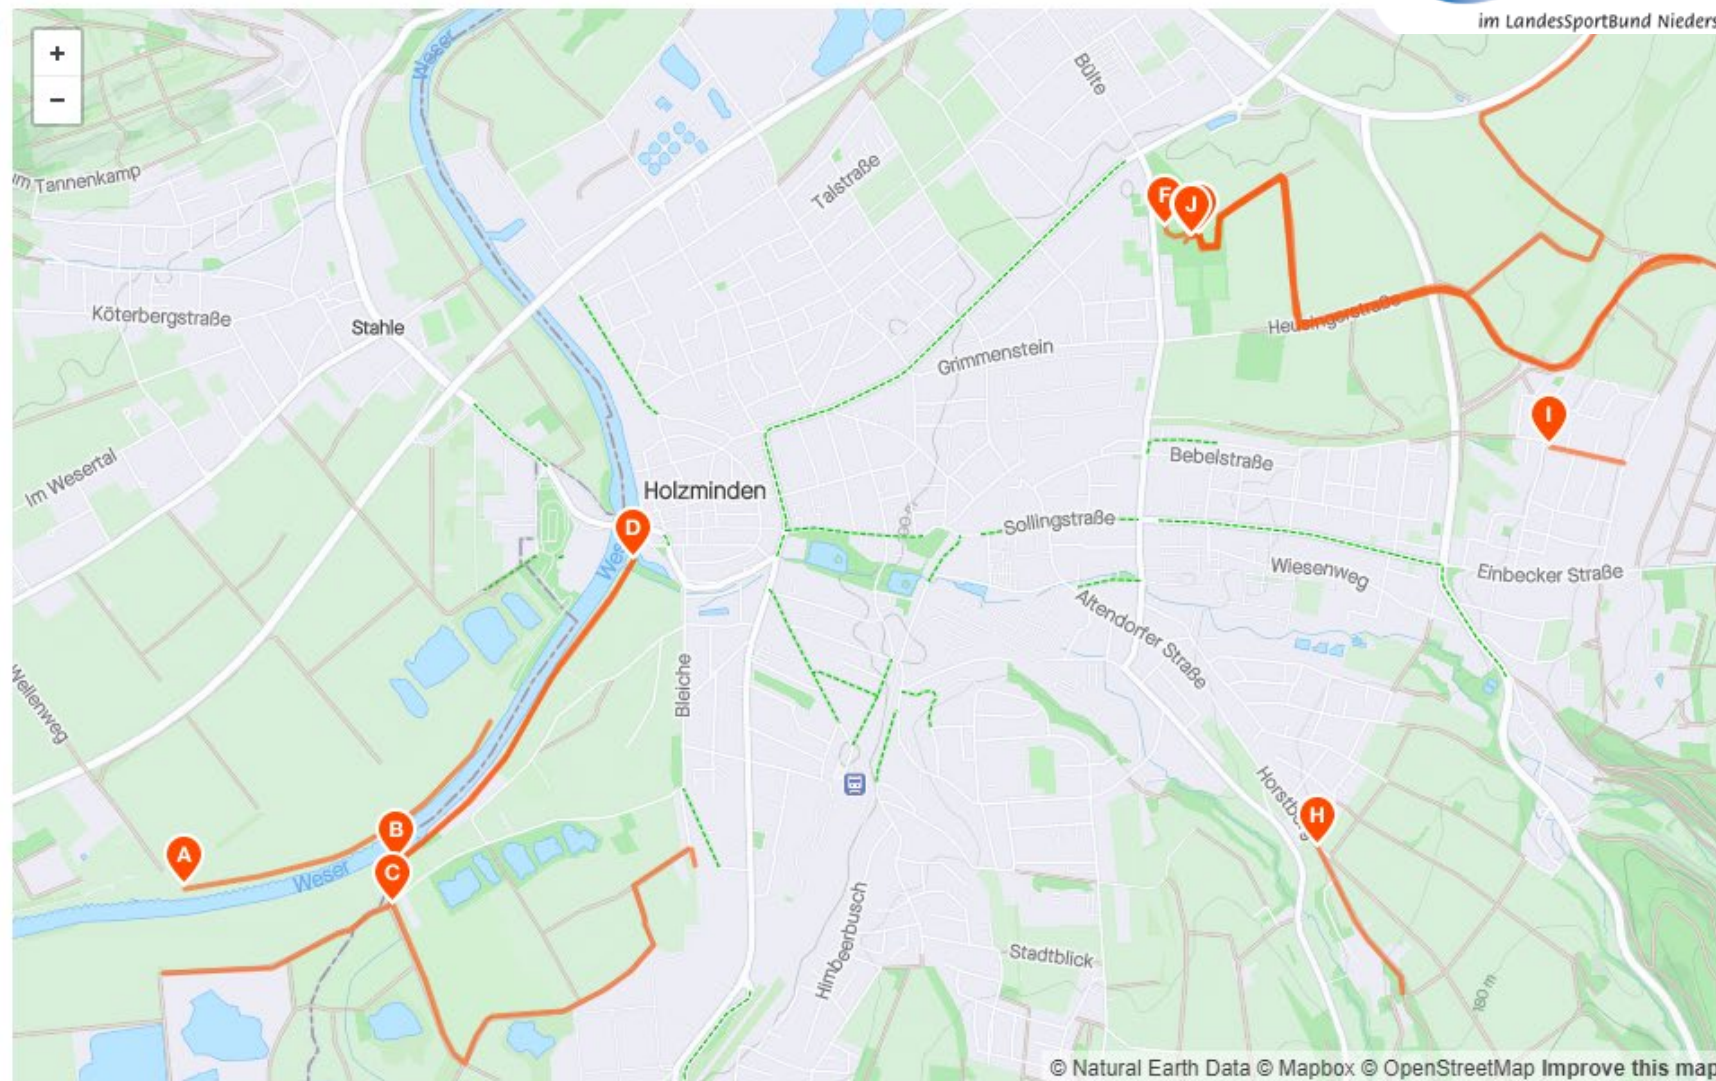

# Was?

- Sternmarsch mit Treffpunkt im Liebigstadion
  - Parkplätze (Allersheim, Kaufland, Steinbreite, Netto Markt, Edeka-Stahler Ufer)
- 13:45 Uhr Aufstellung aller Teilnehmer im Liebigstadion
- 14-18 Uhr Veranstaltung mit
  - Spendenlauf (1 Runde = 1 €) im Liebigstadion
  - Rahmenprogramm (Moderation, Musik, Verpflegung)
    - Vor Ort vorhanden: Fun Park mit Kleinspielfeld und Torwand, Basketballanlage, Ziele Frisbee Golf und Frisbees, Slackline, viel Platz für weitere Ideen 😊

# Spendenlauf

- 14-18 Uhr
- 400 m Runde im Liebigstadion
- Jede Runde zählt
- Suche nach Spendenpartner läuft
- Zählverfahren: Digital über „Strava“

## Segmente

- A **Endspurt**  
1,19 km -0,1 %
- B **Weser zurück**  
1,27 km -0,0 %
- C **Holzminden von Weser bi...**  
1,86 km 0,0 %
- D **Weser....**  
2,22 km -0,1 %
- E **Winterlaufserie 5 KM Str...**  
5,16 km 0,1 %
- F **LIEBIGSTADION**  
0,41 km 0,2 %
- G **PSV Winterlaufserie: 20km**  
20,05 km -0,1 %
- H **Horstberg**  
0,56 km 4,9 %
- I **Der verfluchte Trainingsberg**  
0,25 km 7,6 %
- J **WLS Start**  
0,41 km -0,7 %

## Segmente

- A** Winterlaufserie 5 KM Str...  
5,16 km 0,1 %
- B** LIEBIGSTADION  
0,41 km 0,2 %
- C** PSV Winterlaufserie: 20km  
20,05 km -0,1 %